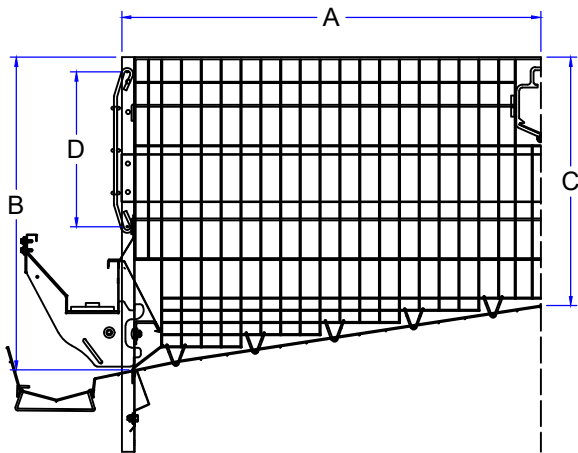

Dados técnicos do sistema vertical para produção de ovos

KM 2000 G5 Aramado com plataforma

O sistema de gaiolas verticais para produção de ovos foi desenvolvido para atender as necessidades físicas e biológicas das aves, visando um ambiente limpo e confortável, além de garantir maior segurança e facilidade de operação dos equipamentos automatizados para o produtor e equipe.

- Divisão aramada proporciona melhor troca de ar.
- Plataforma de acesso aos pisos superiores.
- Chapa expandida produzida em aço carbono galvanizado a fogo.
- Arame Galvanizado ou Bezinal.
- Comedouro em aço galvalume de alta qualidade.
- Colunas em aço galvanizado.
- Suporte do comedouro em aço ou injetado com reforço em aço.
- Porta corrediças.
- Escada nos comedouros possibilita o acesso de pessoas aos níveis superiores.
- Pé de sustentação em nylon.
- Inclinação do piso de 7° ou 12%.

Dimensões da gaiola

Modelos de gaiola	725 x 630	750 x 630	750 x 690	750 x 780	1200 x 780
Profundidade (A)	mm 630	630	690	780	780
Altura frontal (B)	mm 516	516	516	516	516
Altura traseira (C)	mm 410	410	410	410	410
Altura porta frontal (D)	mm 256	256	256	256	256
Comprimento	mm 725	750	750	750	1200
Área da gaiola	cm ² 4567	4725	5175	5850	9360
Largura da fileira (F)	mm 1580	1580	1700	1880	1880
- 11 aves (Área/Frente)	cm ² cm 415 6,6	---	---	---	---
- 12 aves (Área/Frente)	cm ² cm 381 6,0	394 6,3	---	---	---
- 13 aves (Área/Frente)	cm ² cm --- ---	364 5,8	384 6,4	---	---
- 14 aves (Área/Frente)	cm ² cm --- ---	---	384 6,4	418 5,4	---
- 15 aves (Área/Frente)	cm ² cm --- ---	---	---	390 5,0	---
- 22 aves (Área/Frente)	cm ² cm --- ---	---	---	---	426 5,5
- 23 aves (Área/Frente)	cm ² cm --- ---	---	---	---	407 5,2
- 24 aves (Área/Frente)	cm ² cm --- ---	---	---	---	390 5,0

Dimensões da fileira

Número de pisos	4 + 4	5 + 5	6 + 6	4 + 4 + 4
Altura total (E)	mm 5771	7091	8411	8620
Altura total (P1)	mm 3025	3685	4345	3025
Altura total (P2)	mm ---	---	---	5874

Alguma dúvida? Entre em contato!