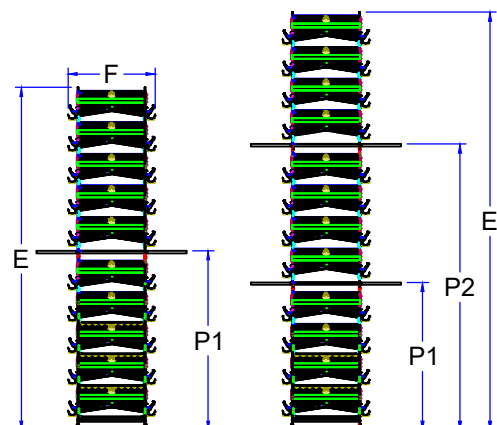

Dados técnicos do sistema vertical para produção de ovos

KM 2000 G5 Aramado com plataforma

O sistema de gaiolas verticais para produção de ovos foi desenvolvido para atender as necessidades físicas e biológicas das aves, visando um ambiente limpo e confortável, além de garantir maior segurança e facilidade de operação dos equipamentos automatizados para o produtor e equipe.

- Divisão aramada proporciona melhor troca de ar.
- Plataforma de acesso aos pisos superiores.
- Chapa expandida produzida em aço carbono galvanizado a fogo.
- Arame Galvanizado ou Bezinal.
- Comedouro em aço galvalume de alta qualidade.
- Colunas em aço galvanizado.
- Suporte do comedouro em aço ou injetado com reforço em aço.
- Porta corrediças.
- Escada nos comedouros possibilita o acesso de pessoas aos níveis superiores.
- Pé de sustentação em nylon.
- Inclinação do piso de 7° ou 12%.

Dimensões da gaiola

Modelos de gaiola	725 x 630	750 x 630	750 x 690	750 x 780	1200 x 780
Profundidade (A)	mm 630	630	690	780	780
Altura frontal (B)	mm 516	516	516	516	516
Altura traseira (C)	mm 410	410	410	410	410
Altura porta frontal (D)	mm 256	256	256	256	256
Comprimento	mm 725	750	750	750	1200
Área da gaiola	cm ² 4567	4725	5175	5850	9360
Largura da fileira (F)	mm 1580	1580	1700	1880	1880
- 11 aves (Área/Frente)	cm ² cm 415 6,6	---	---	---	---
- 12 aves (Área/Frente)	cm ² cm 381 6,0	394 6,3	---	---	---
- 13 aves (Área/Frente)	cm ² cm --- ---	364 5,8	384 6,4	---	---
- 14 aves (Área/Frente)	cm ² cm --- ---	---	384 6,4	418 5,4	---
- 15 aves (Área/Frente)	cm ² cm --- ---	---	---	390 5,0	---
- 22 aves (Área/Frente)	cm ² cm --- ---	---	---	---	426 5,5
- 23 aves (Área/Frente)	cm ² cm --- ---	---	---	---	407 5,2
- 24 aves (Área/Frente)	cm ² cm --- ---	---	---	---	390 5,0

Dimensões da fileira

Número de pisos	4 + 4	5 + 5	6 + 6	4 + 4 + 4
Altura total (E)	mm 5771	7091	8411	8620
Altura total (P1)	mm 3025	3685	4345	3025
Altura total (P2)	mm ---	---	---	5874

Alguma dúvida? Entre em contato!